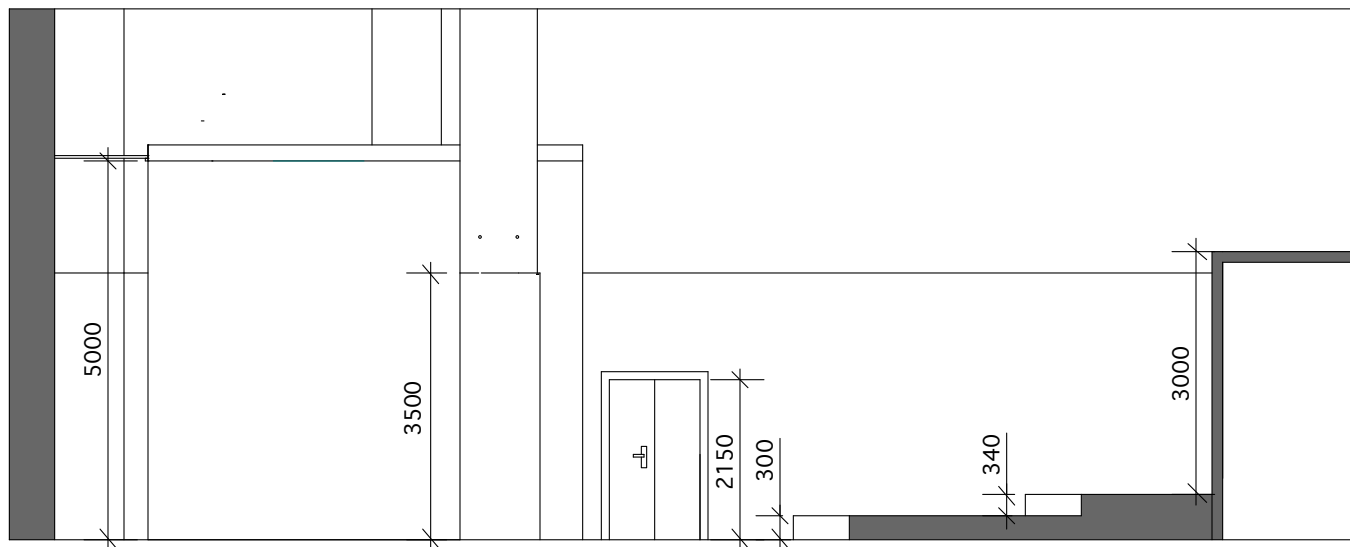

### Legenda:

PC 1000W ..... 

PC 500W ..... 

aparát s klapkami .... 

A

A'

M=1:100

pôdorys  
Štúdio 12  
Divadelný ústav  
Jabubovo nám. 12

M=1:100

rez A -A'  
Štúdio 12  
Divadelný ústav  
Jabubovo nám. 12

M=1:100

pôdorys  
Štúdio 12  
Divadelný ústav  
Jabubovo nám. 12