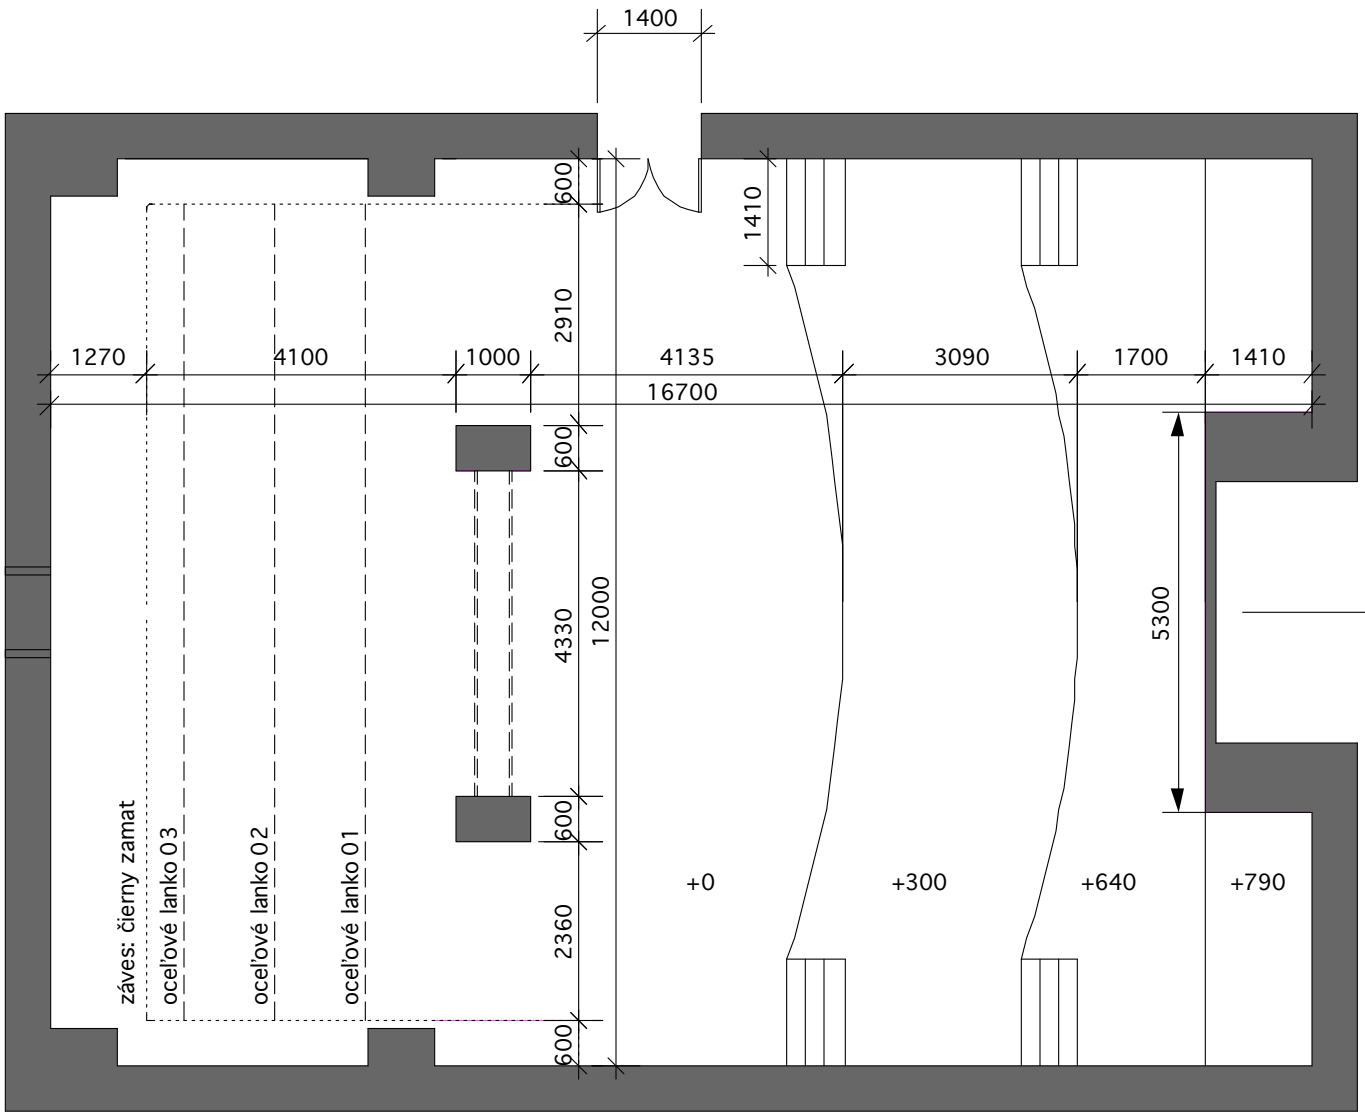

### Zoznam svetelných aparátov:

PC 1000W 7ks.

PC 500W 9ks.

**SPOLU:** 16 ks.

stmievače 12 x 1000W (6.5 A)

pult 12 okruhový ZERO 88

Zvuk:

mixpult pre 6 mikrofónových  
a 4 CD vstupy

### Legenda:

PC 1000W ..... 

PC 500W ..... 

aparát s klapkami .... 

A

A'

M=1:100

pôdorys  
Štúdio 12  
Divadelný ústav  
Jabubovo nám. 12

M=1:100

rez A -A'  
Štúdio 12  
Divadelný ústav  
Jabubovo nám. 12

M=1:100

pôdorys  
Štúdio 12  
Divadelný ústav  
Jabubovo nám. 12