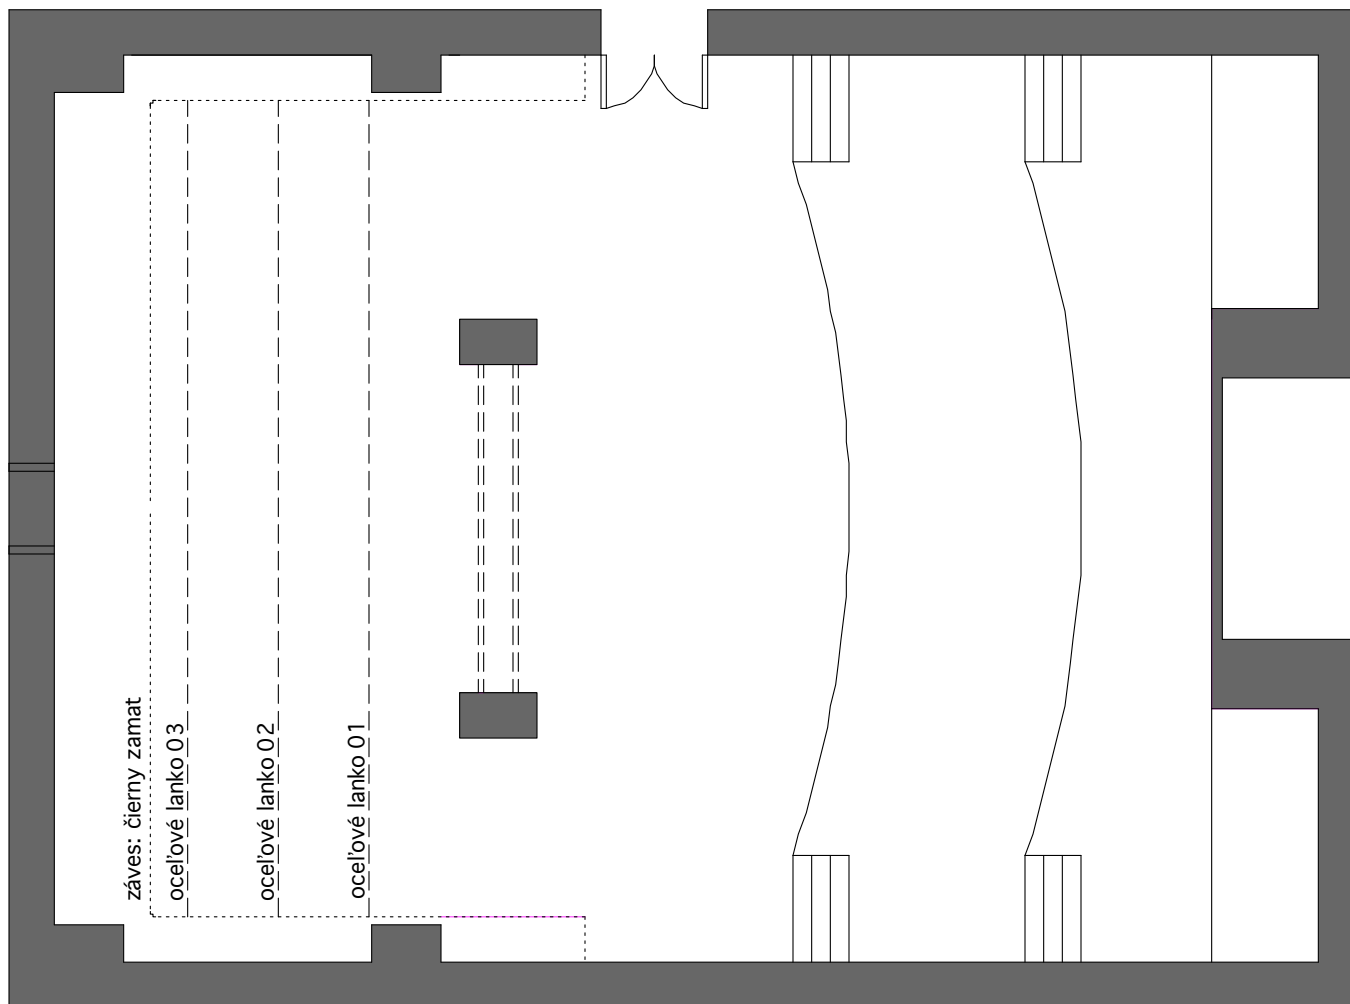

### Legenda:

PC 1000W ..... 

PC 500W ..... 

aparát s klapkami .... 

A

A'

M=1:100

pôdorys  
Štúdio 12  
Divadelný ústav  
Jabubovo nám. 12

M=1:100

rez A -A'  
Štúdio 12  
Divadelný ústav  
Jabubovo nám. 12

M=1:100

pôdorys  
Štúdio 12  
Divadelný ústav  
Jabubovo nám. 12