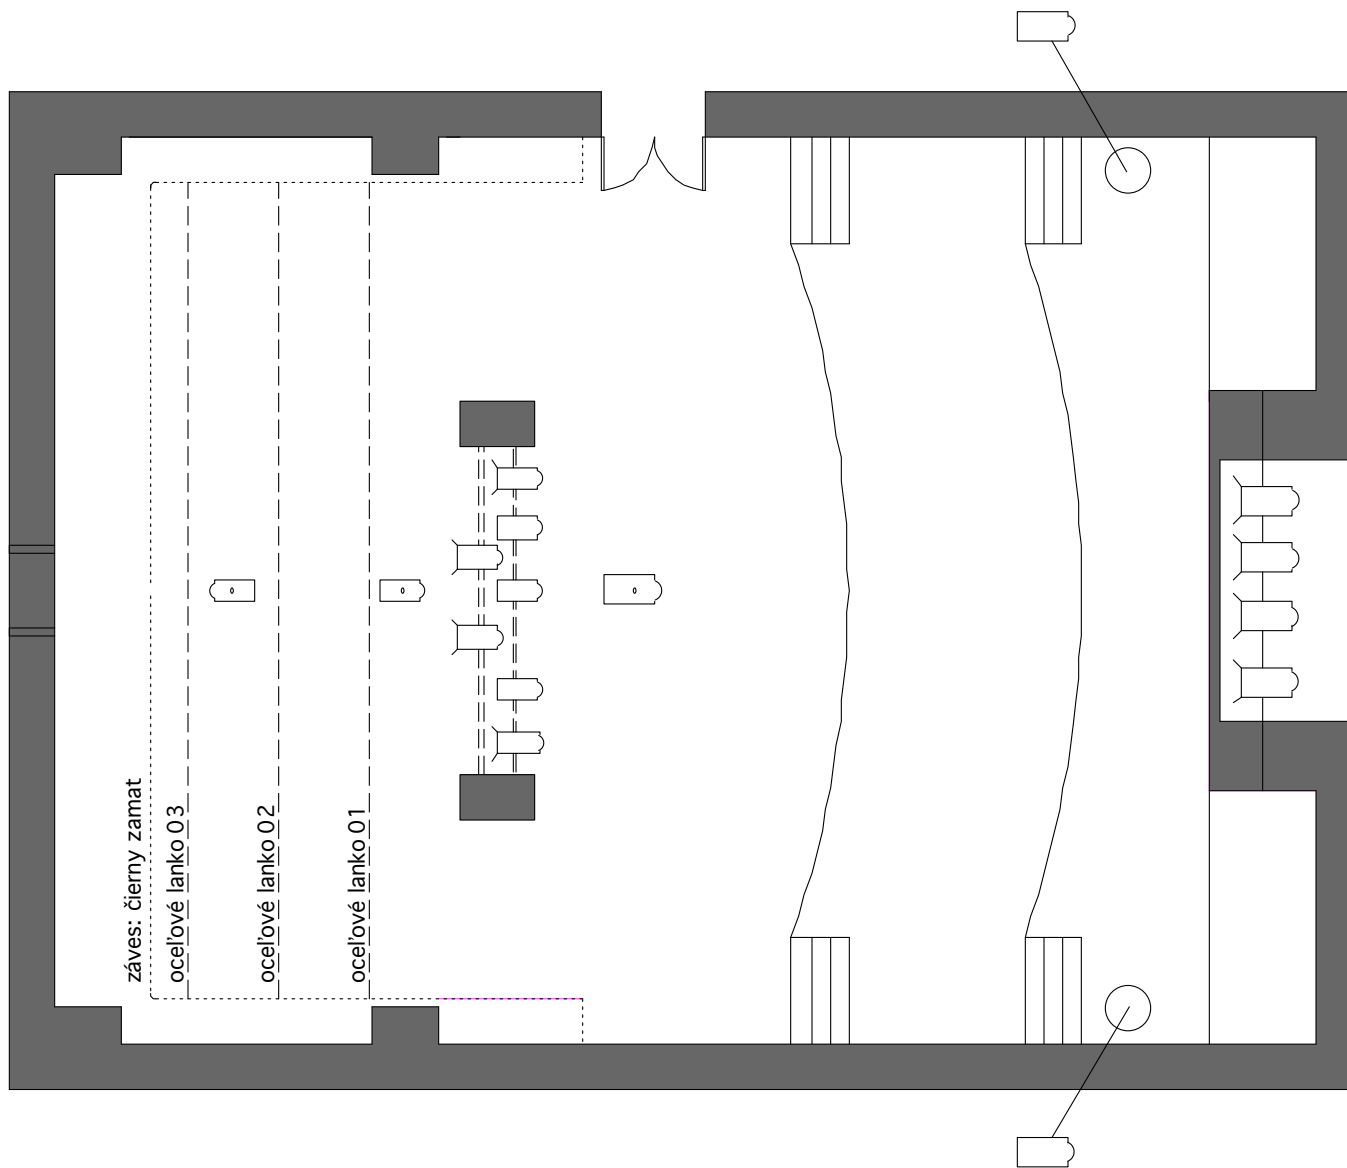

### Zoznam svetelných aparátov:

PC 1000W 7ks.

PC 500W 9ks.

**SPOLU:** 16 ks.

stmievače 12 x 1000W (6.5 A)

pult 12 okruhový ZERO 88

Zvuk:

mixpult pre 6 mikrofónových  
a 4 CD vstupy

### Legenda:

PC 1000W ..... 

PC 500W ..... 

aparát s klapkami .... 

A

A'

M=1:100

pôdorys  
Štúdio 12  
Divadelný ústav  
Jabubovo nám. 12

M=1:100

rez A -A'  
Štúdio 12  
Divadelný ústav  
Jabubovo nám. 12

M=1:100

pôdorys  
Štúdio 12  
Divadelný ústav  
Jabubovo nám. 12